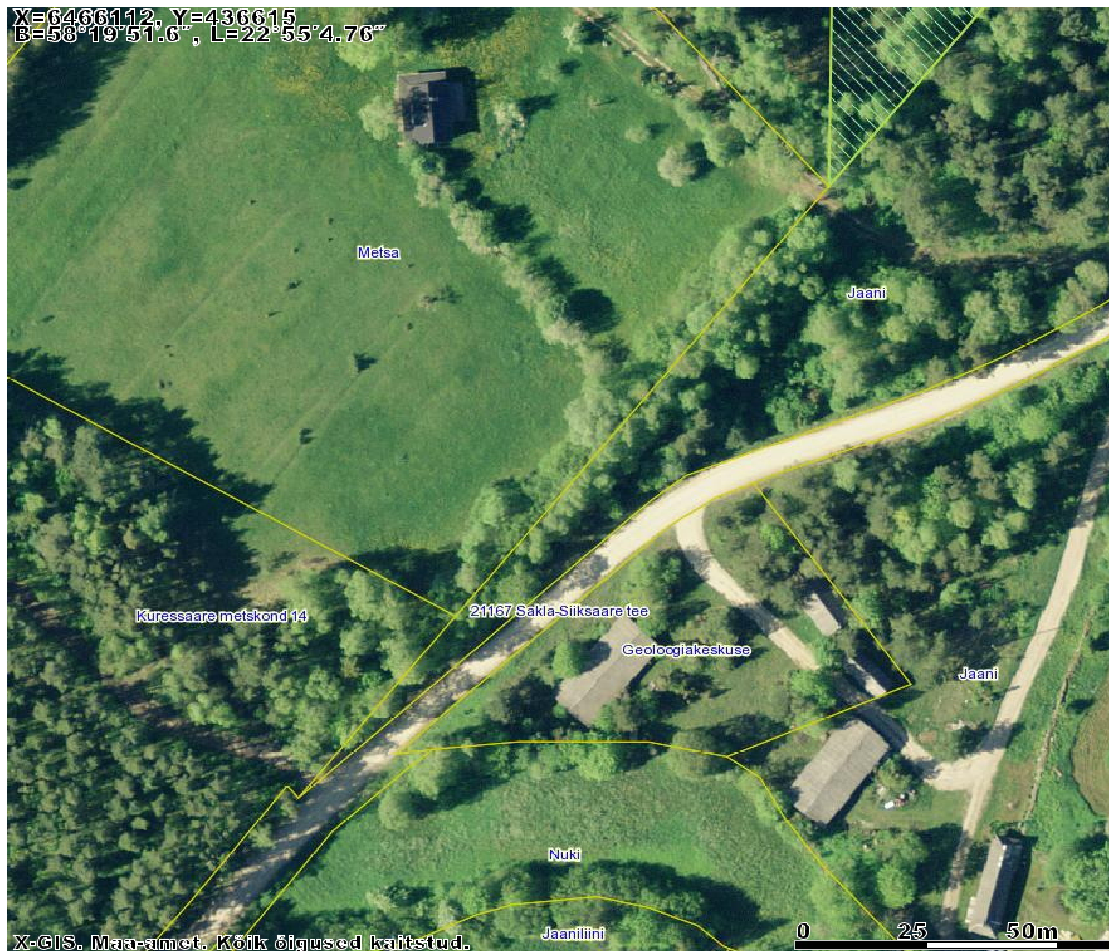

TURJA PUURSÜDAMIKE HOIDLA

Hoiustatavate kastide arv	651 (seisuga 01.09.2014)
Kinnistu aadress	Turja küla, Valjala vald, Saare maakond
Hoidlate haldaja	
Puursüdamiku haldaja	riigi omand
Kinnistu haldaja	
Kinnistu pindala	2546 m ² (0,25 ha)
Maa sihtotstarve	maatulundusmaa
Hoidlate arv seisuga 2014	1

**Kavandatavate tööde juba teadaolevad osad:**

- Hoiustatud puursüdamikud transporditakse uute hoidlate valmimisel Keilasse ja Arbaverre (vahetus- ja duubelpuursüdamikke viiakse kokkuleppel ka TTÜ GI Särghaua baasi)
- Ümberkorraldusteni võimaldatakse puursüdamike uurimist
- Inventuur hoiustatud puursüdamikele (puursüdamike liigitamine tähtsuse järgi: tugi-, duubel-, vahetuspuursüdamikud)
- Uurimistulemuste (kirjeldused, proovimise kohad, laboratoorse uurimise tulemused) kogumine ühtse (riikliku?) maapõue andmebaasi tarbeks
- Avaliku teabe jagamine uurijatele (siseriiklik ja rahvusvaheline)